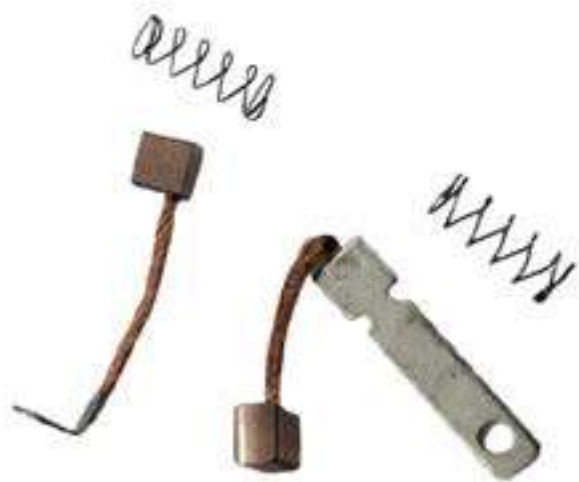

MHER-105

referencia: 31201KPTA01S

ESCOBILLAS MOTOR ARRANQUE
DAWN 125 - 150

@importadoranasas

/importadoranasa.com

Hero

IMPORTADORA NASA S.A.S.

MHER-106