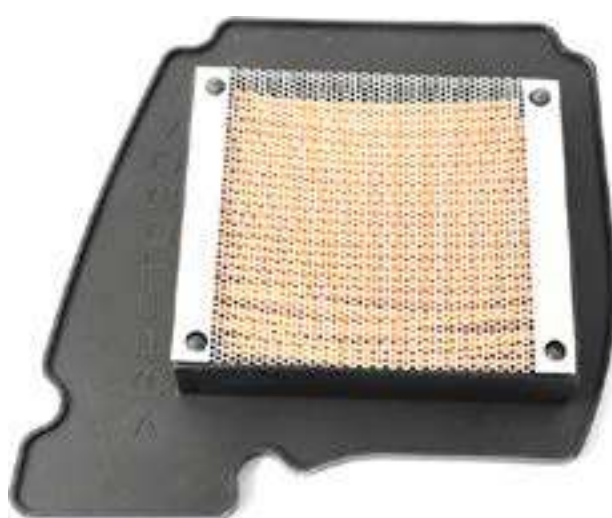

FILTRO AIRE DISCOVER 100

MDEL-109

referencia: JZ581032

FILTRO AIRE DISCOVER 125 ST

MDEL-278

referencia: 21C-E4450-00

FILTRO AIRE FZ 16

MDEL-392