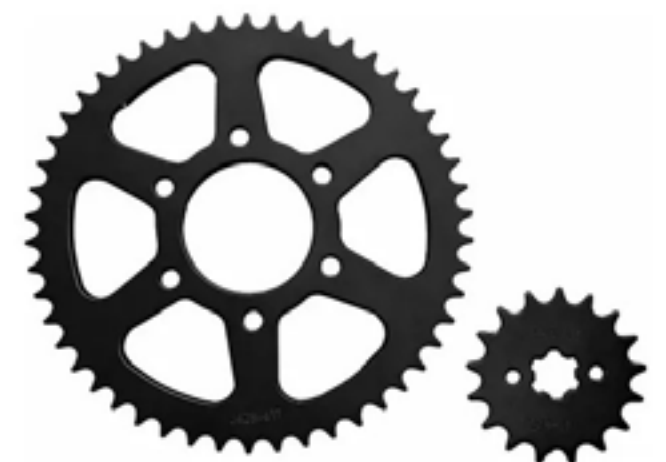

GN-028

REFERENCIA Z246

KIT PIÑONES NEGRO GN 14x45