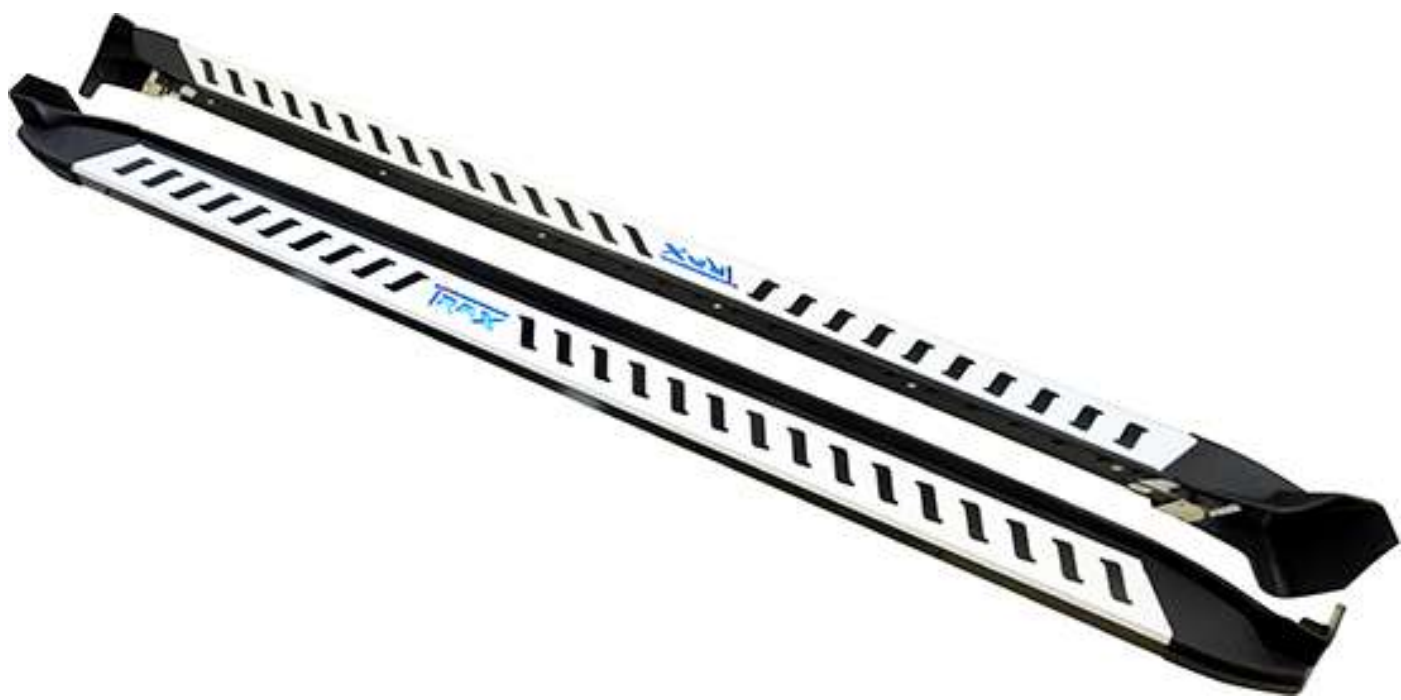

ESTRIBO REDONDO TOYOTA  
REVO 5 PULGADAS

**EST-054**

PRECIO: \_\_\_\_\_

EST-054

STOCK: \_\_\_\_\_

ESTRIBO NP300 2016-2018

**EST-055**

PRECIO: \_\_\_\_\_