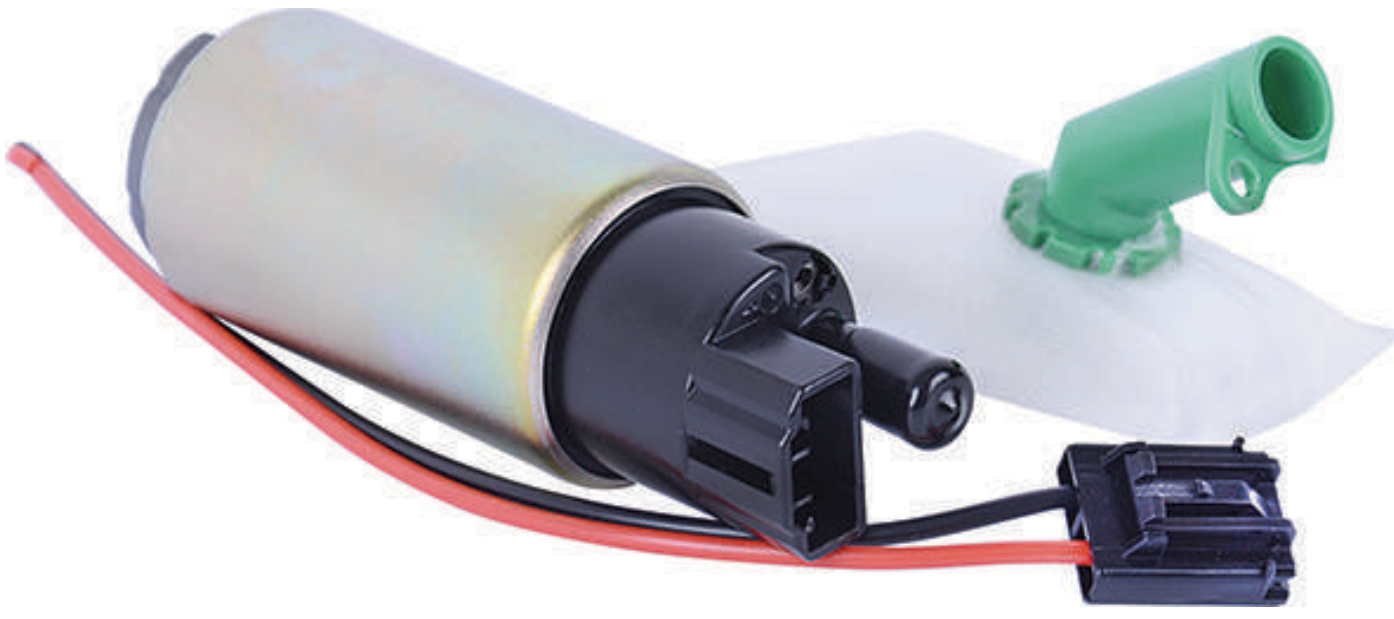

BALINERA RUEDA DELANTERA
CHEVROLET OPTRA

**BAL-063**

PRECIO:

DAC39740039

STOCK:

BALINERA RUEDA DELANTERA
CHEVROLET OPTRA

**BAL-067**

PRECIO:

**BAL-082**

PRECIO:

43570-60010

STOCK:

BALINERA RUEDA DELANTERA
TOYOTA VIGO/PRA

**BGA-001**

PRECIO:

ZRTE-503

STOCK:

BOMBA DE GASOLINA
CUADRADA

**BGA-**

PRECIO:

BGA-002-L/3805-

STOCK:

BOMBA DE GASOLINA SUMERG.
UNIVERSAL PIN

BGA-003

PRECIO:

ZRTE-3820

STOCK:

BOMBA DE GASOLINA UNIV. PIN DELGADO (38)

BGA-

PRECIO:

BGA-003-L/3820-

STOCK: