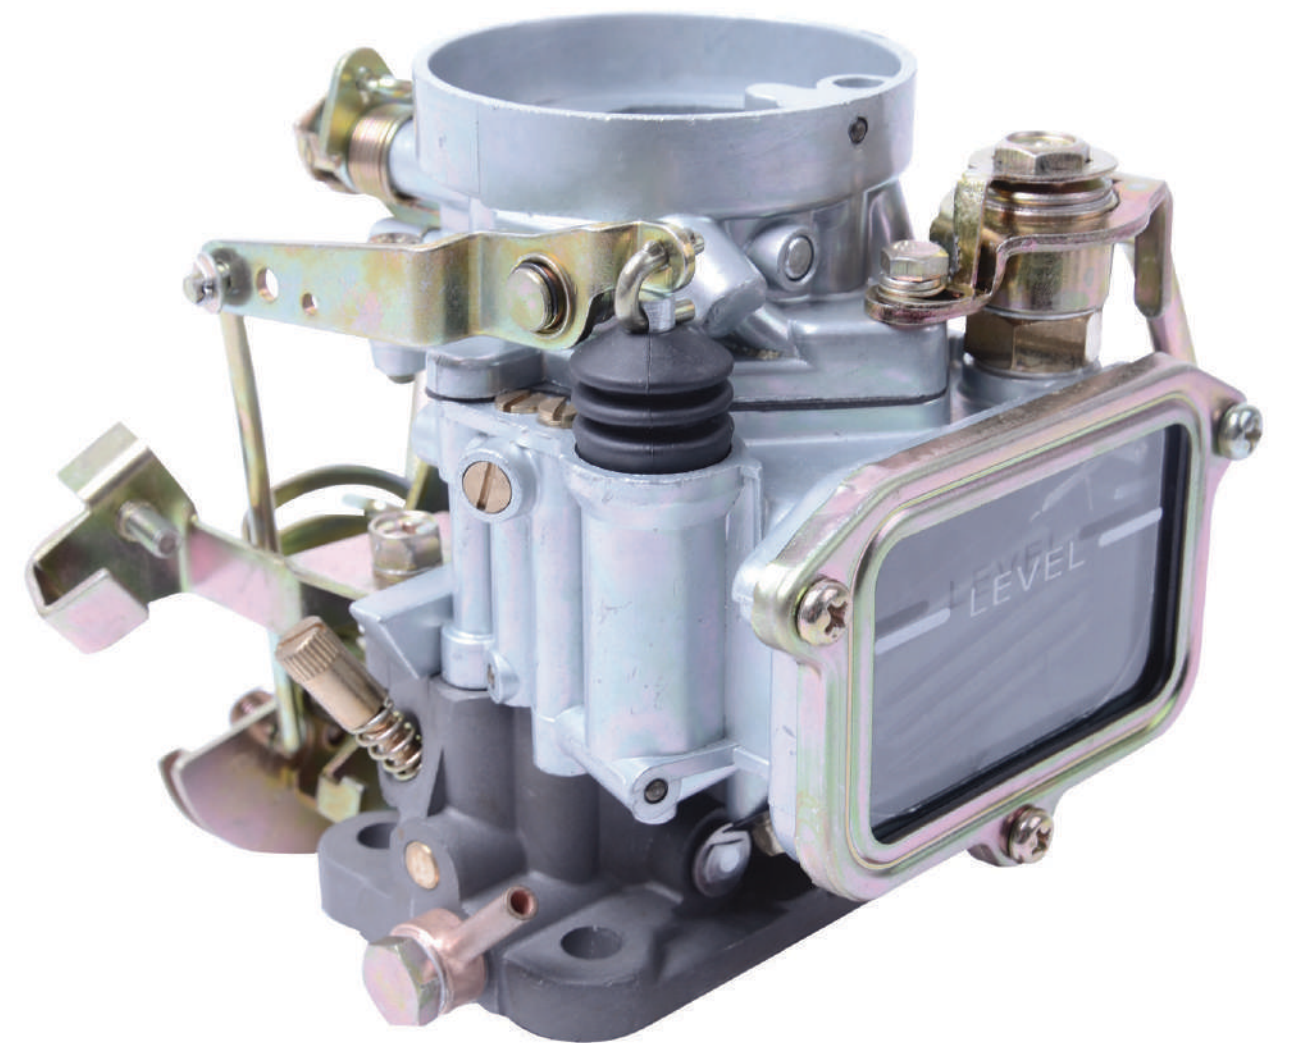

CAR-003

PRECIO:

16010-B5200

STOCK:

CARBURADOR NISSAN J15