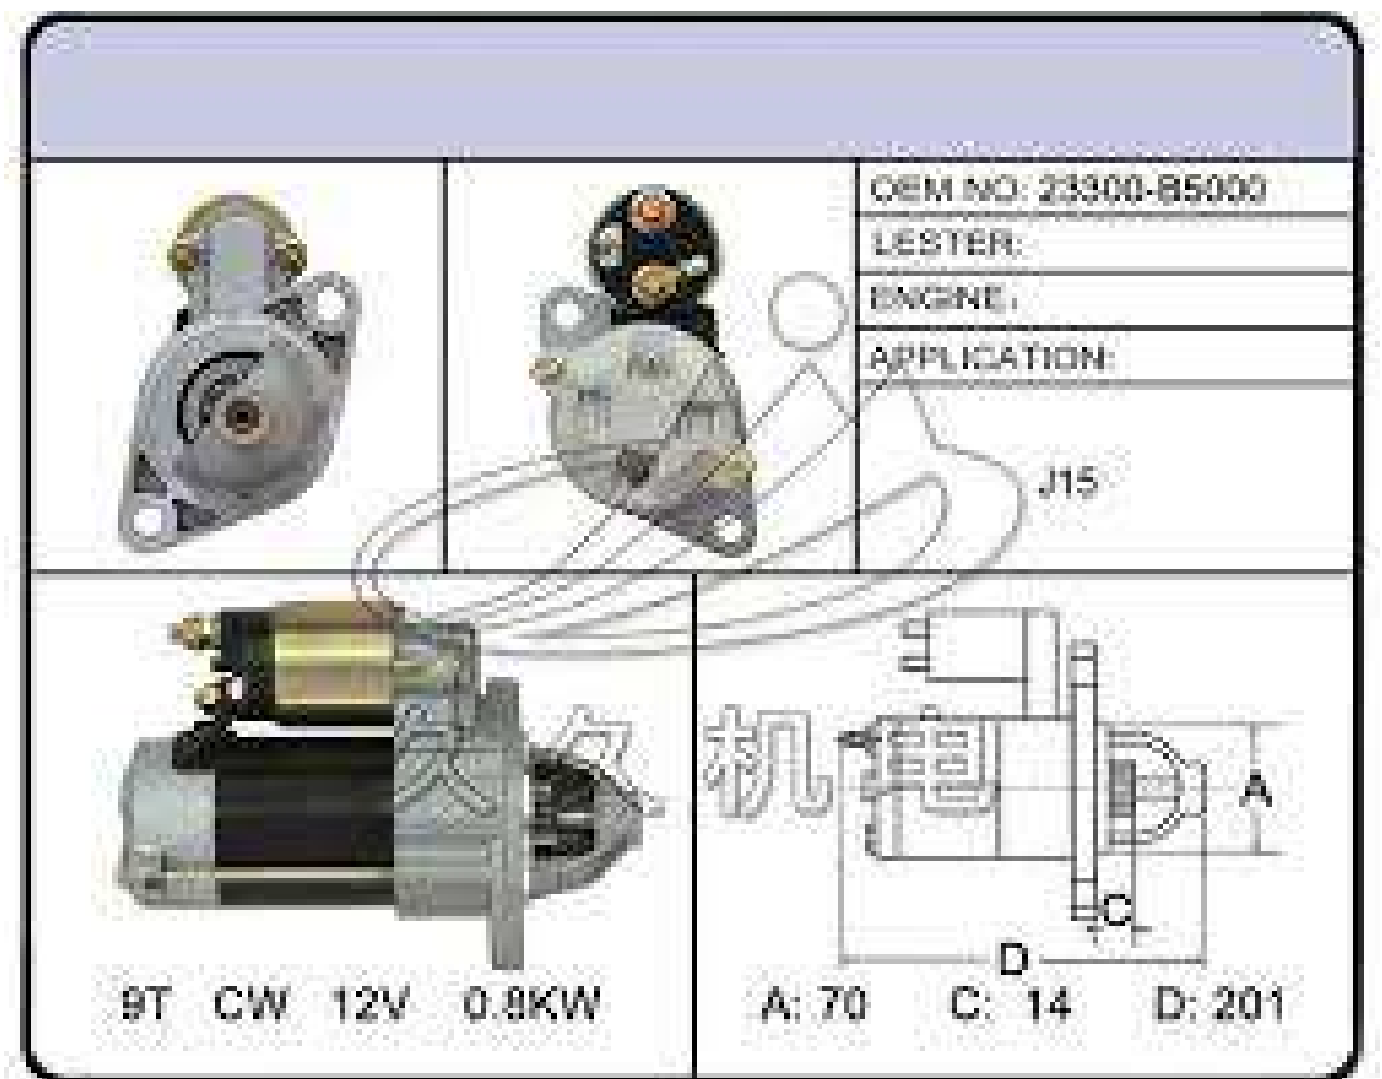

MOA-010

PRECIO:

23300-B5000

STOCK:

MOTOR ARRANQUE NISSAN J13
J15