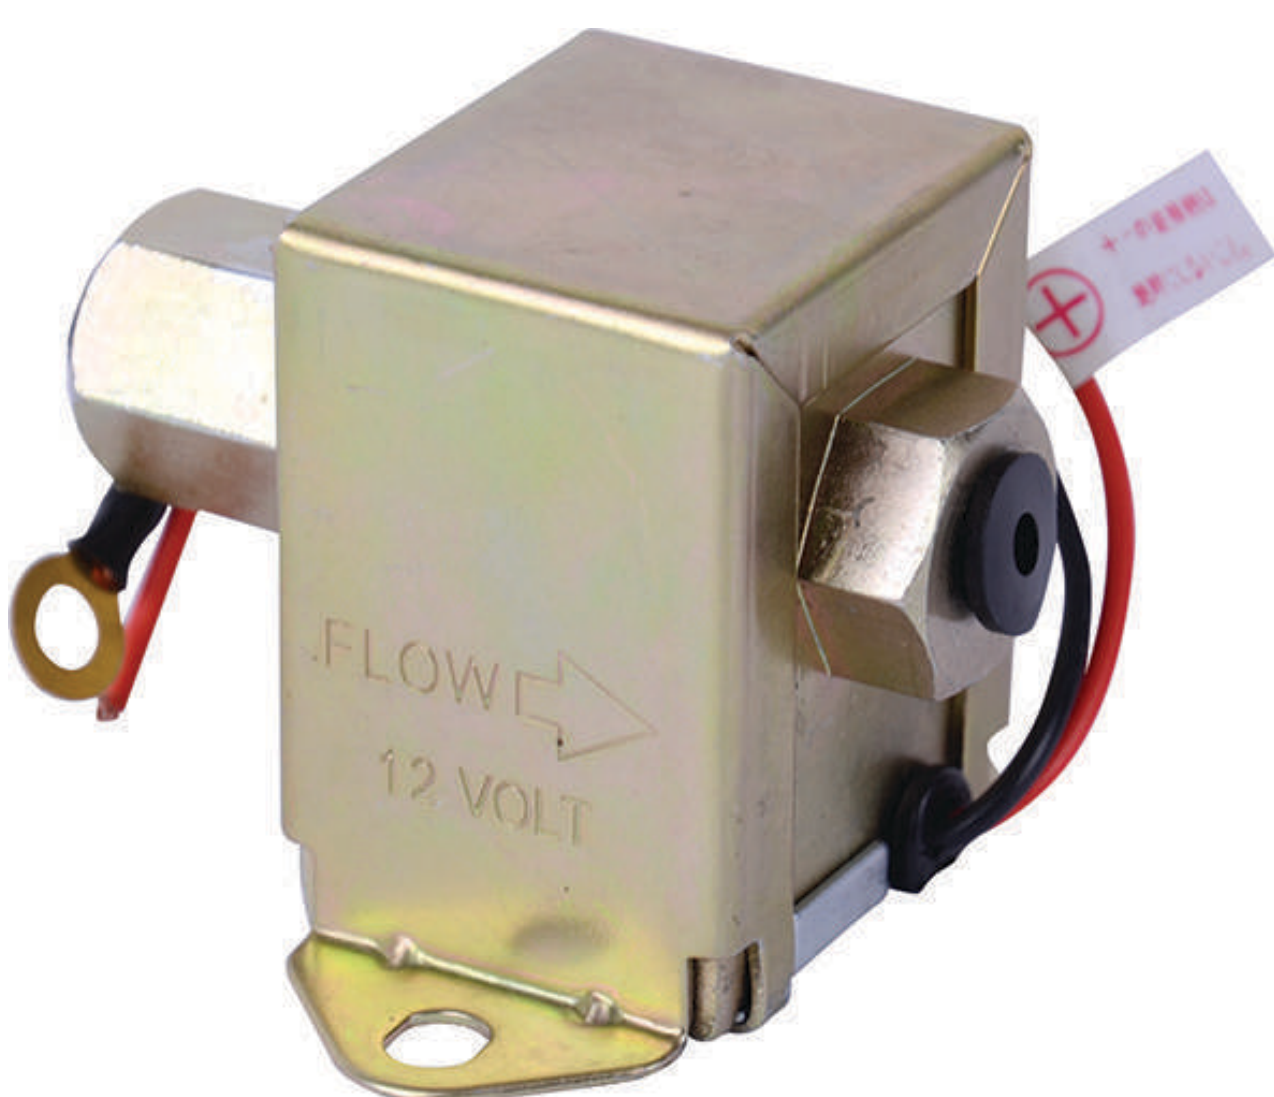

BALINERA RUEDA DELANTERA
CHEVROLET OPTRA

**BAL-063**

PRECIO:

DAC39740039

STOCK:

BALINERA RUEDA DELANTERA
CHEVROLET OPTRA

**BAL-067**

PRECIO:

51720-29100

STOCK:

BALINERA RUEDA DELANTERA
HYUNDA ACCENT

**BAL-071**

PRECIO:

DAC407440-CS45

STOCK:

BALINERA RUEDA DELANTERA
MAZDA 323/KIA S

**BAL-082**

PRECIO:

43570-60010

STOCK:

BALINERA RUEDA DELANTERA
TOYOTA VIGO/PRA

**BGA-001**

PRECIO:

ZRTE-503

STOCK:

BOMBA DE GASOLINA
CUADRADA

**BGA-**

PRECIO:

BGA-002-L/3805-

STOCK:

BOMBA DE GASOLINA SUMERG.
UNIVERSAL PIN

BGA-003