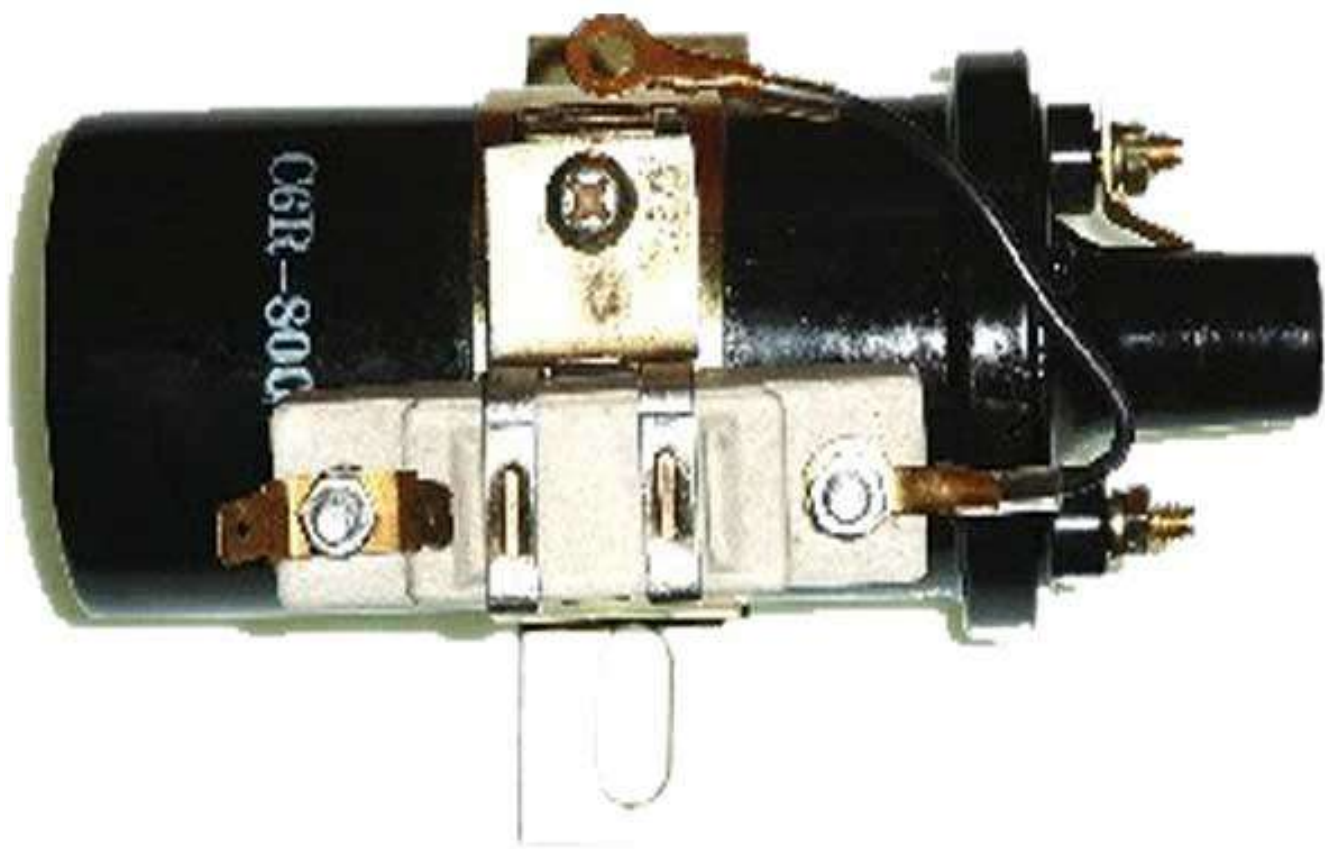

10-029

STOCK:

BOBINA ENC. PLATINA-RENAULT MEGANE

COI-022

PRECIO:

20-015

STOCK:

BOBINA ENC. TOYOTA PRADO-4RUN 97/02