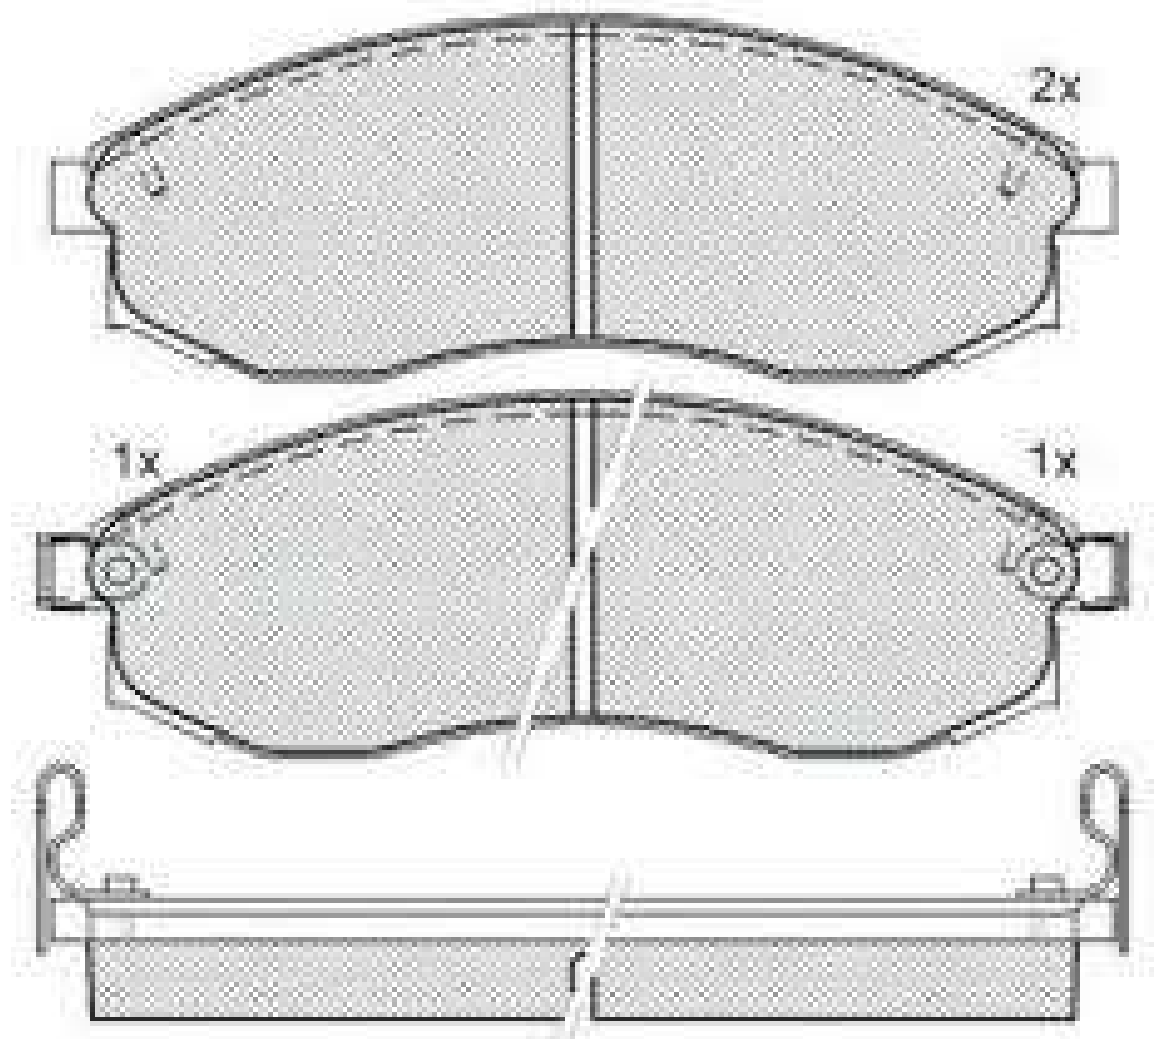

TAF-072

PRECIO:

TAF-072

STOCK:

TACOS/FRENO MIT L200 K77 02
-TW