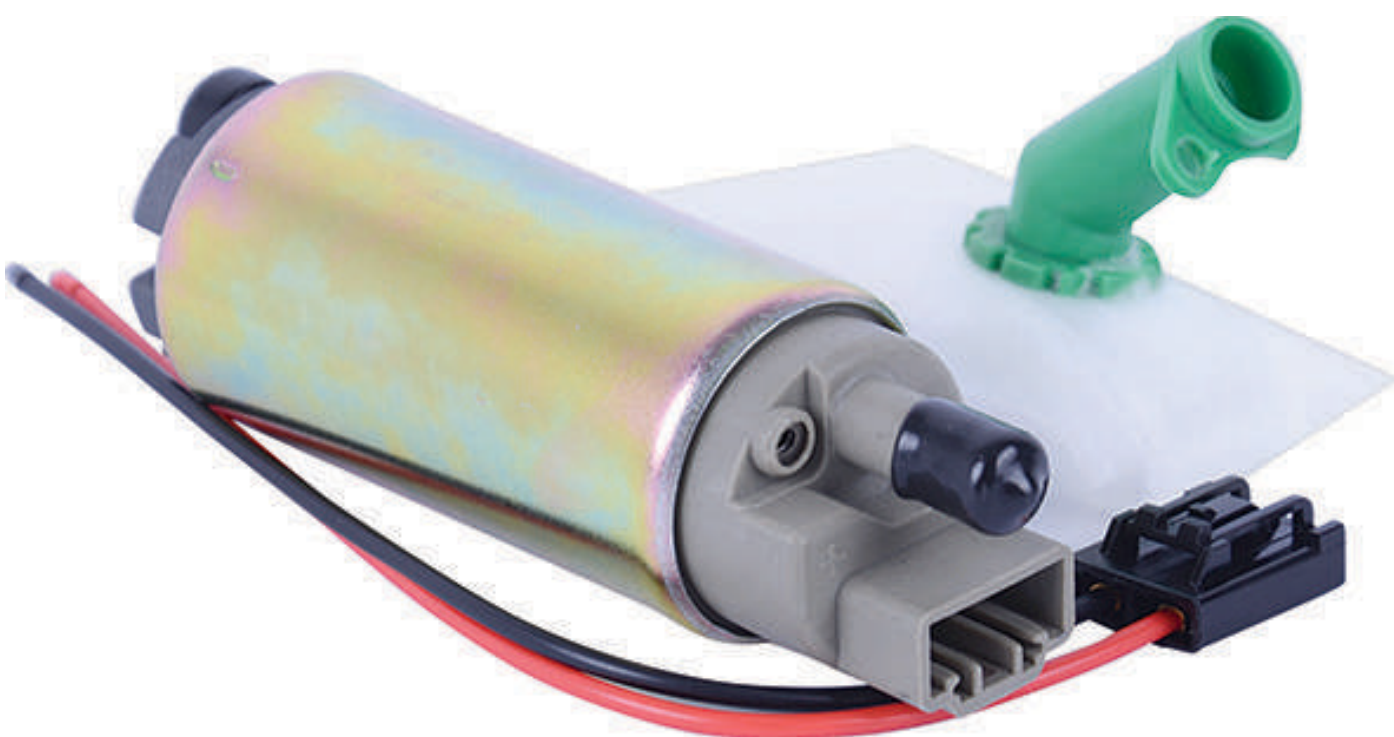

BOMBA DE GASOLINA SUMERG PIN DELA RENO

BGA-004

PRECIO:

E8012S

STOCK:

BOMBA DE GASOLINA UNIVERSAL REDONDA

BGA-005

PRECIO:

ZRTE-5201

STOCK:

BOMBA GASOLINA NISSAN B14 UNIV.

BGA-008

PRECIO:

ZRTE-3805

STOCK:

BOMBA GASOLINA UNIVERSAL PIN GRUESO