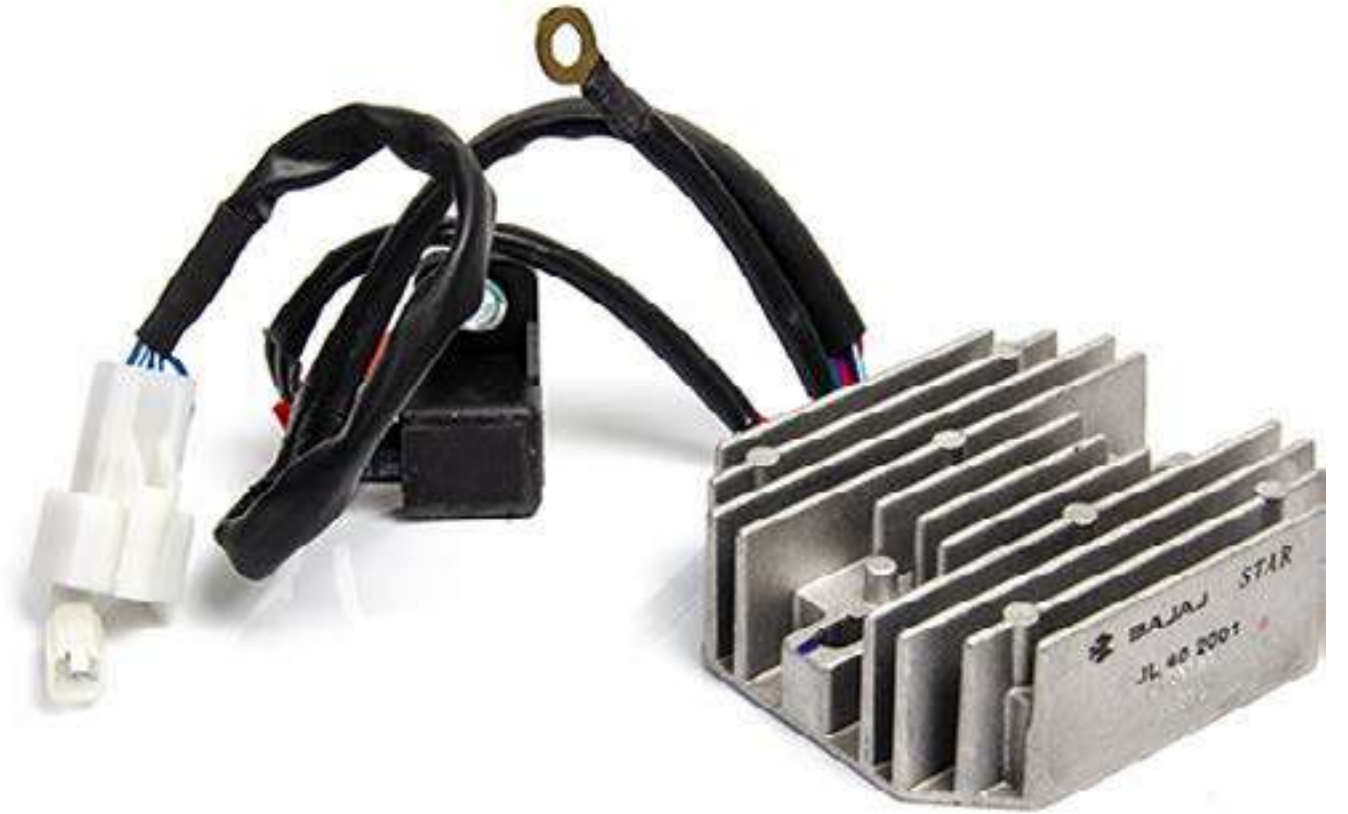

MBAJ-714

JL402001

REGULADOR PULSAR 200NS -

STOCK:

PRECIO: