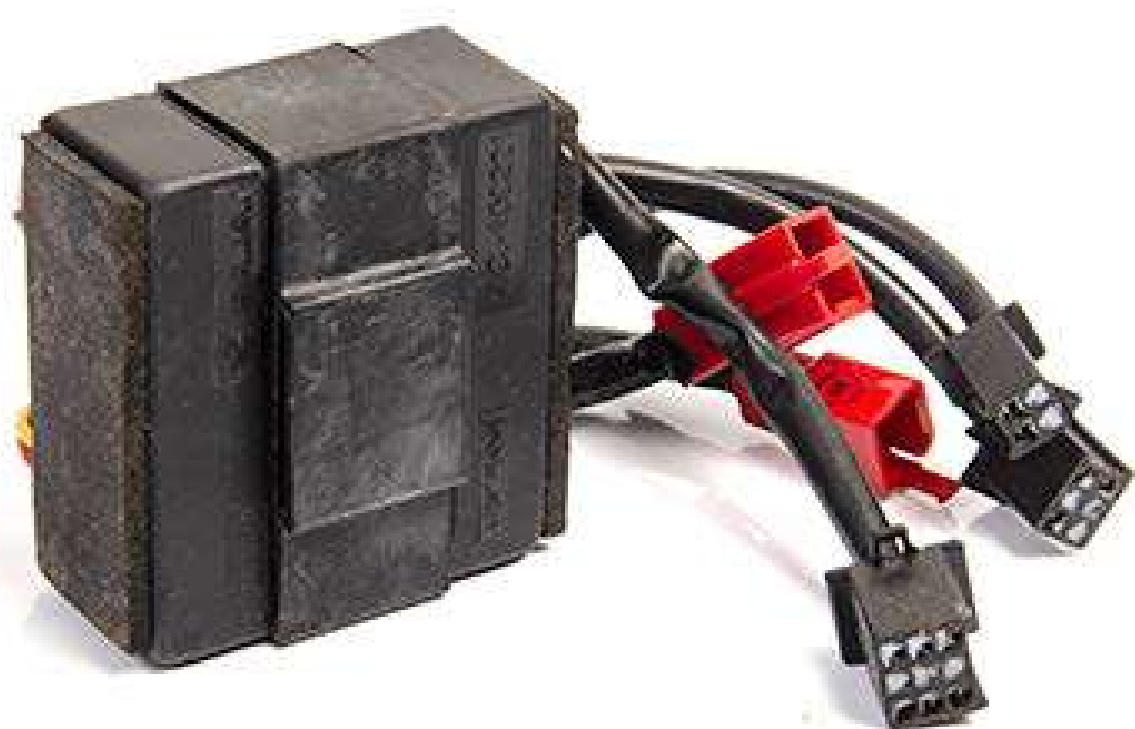

MBAJ-800

DH101520

TUERCA EJE CLUTCH PULSAR 180

STOCK:

PRECIO:

MBAJ-873

DJ201141

UNIDAD CONTROL ELECTRONICO