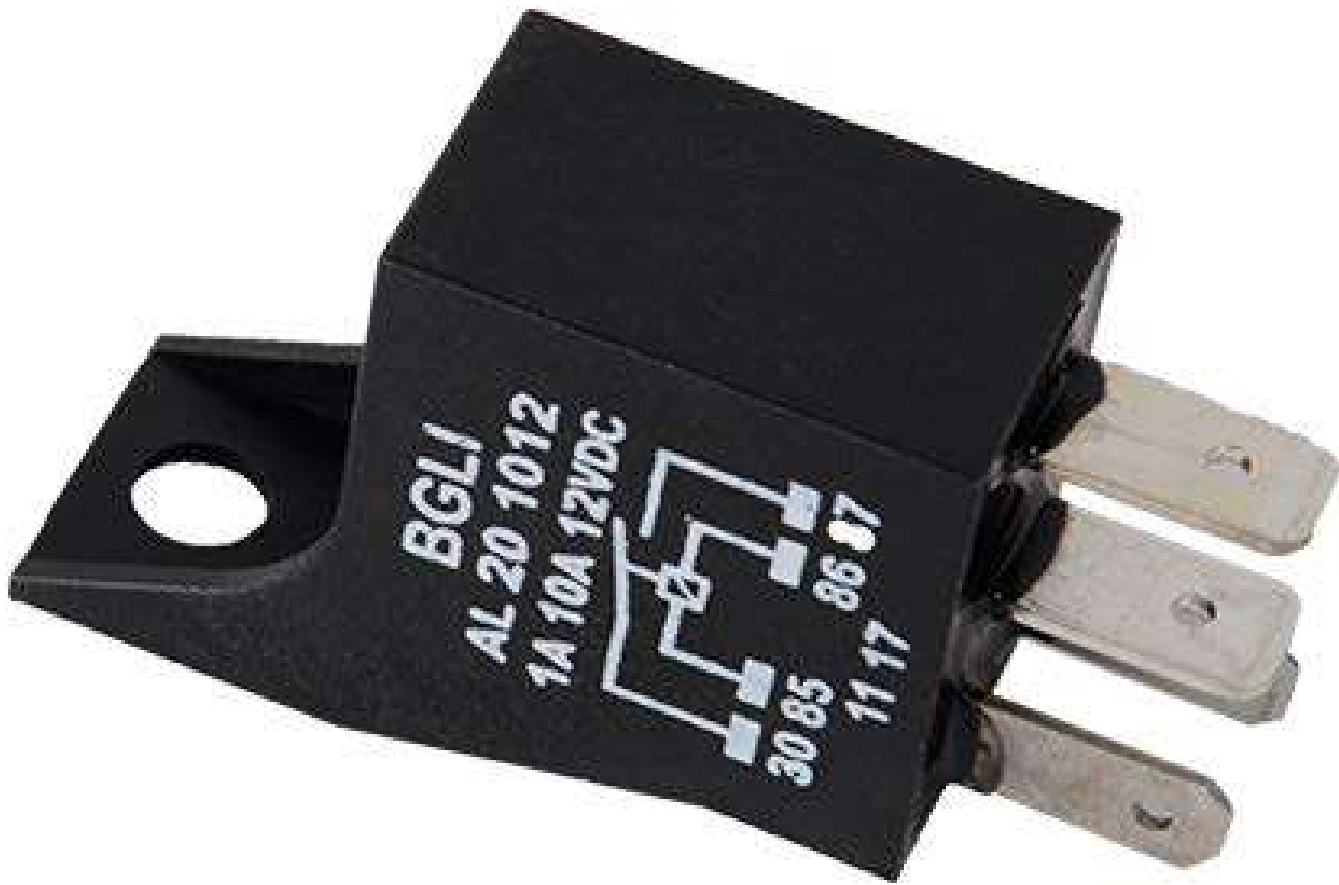

ENERO 2024

MBAJ-223

AL201012

RELAY ARRANQUE PULSAR 180UG

STOCK:

PRECIO: