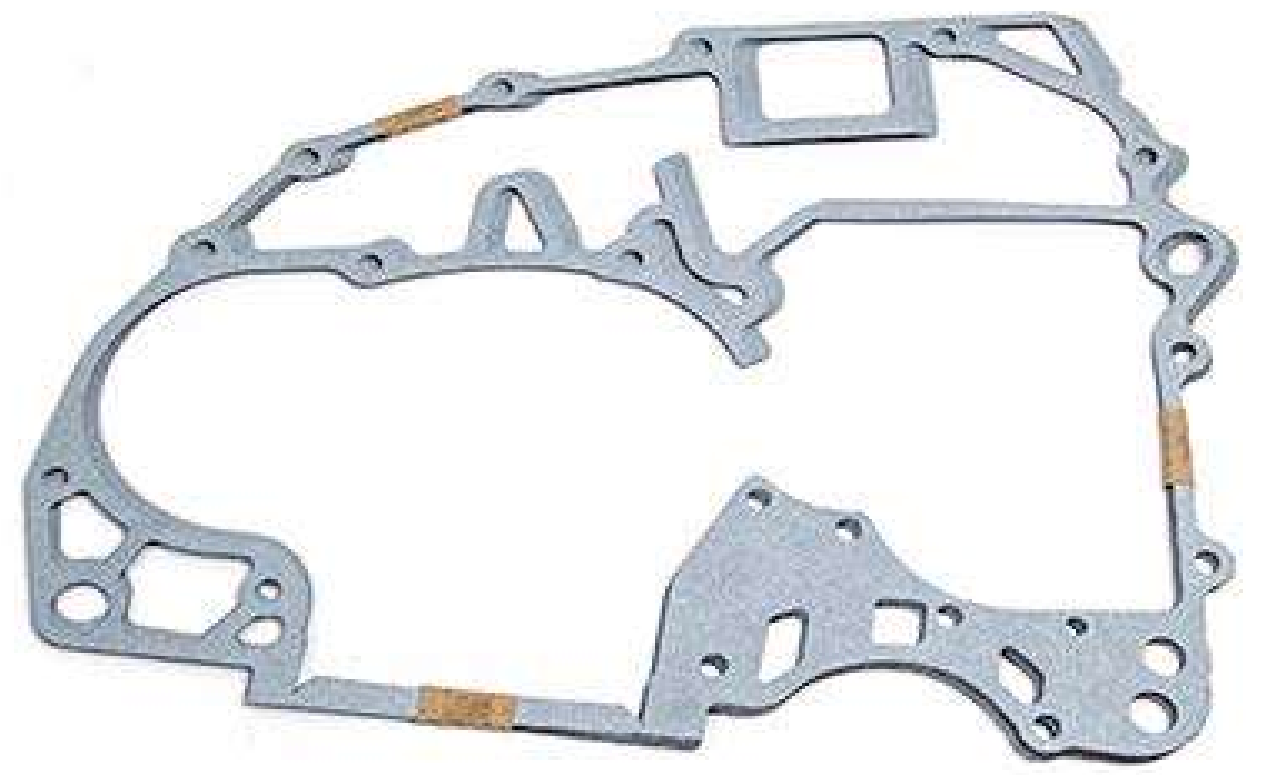

JG541041

EMPAQUE CARCASA PULSAR

STOCK:

PRECIO:

MBAJ105