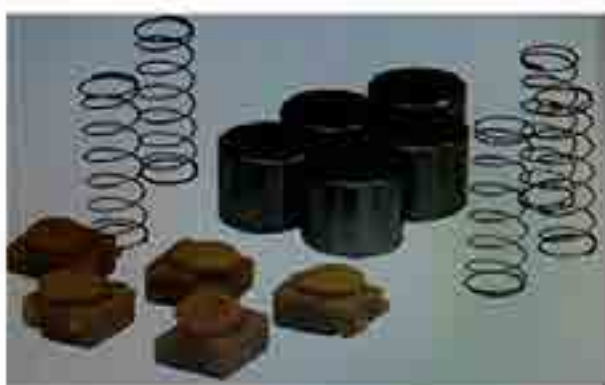

Referencia: **36DU4026**

KIT BIELA BOXER CT100 - PLATINO

MBAJ-1298

Referencia: **JF531007**

KIT BIELA PULSAR 200 NS

MBAJ-376

Referencia: **36DH4007**

KIT BUJE CLUTCH UNA VIA PULSAR
BLACK TEC