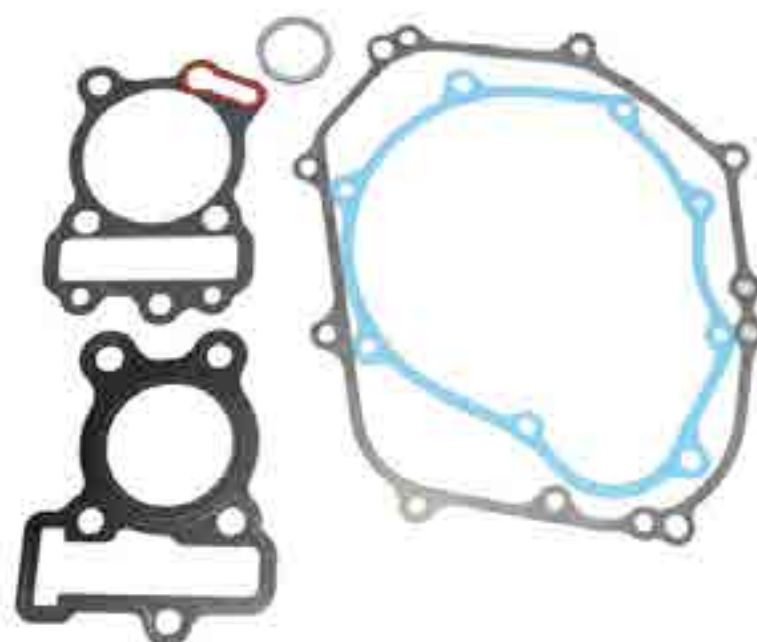

MBAJ-104

Referencia: **DM101140**

EMPAQUE CLUTCH BOXERCT/ BM100/ PLATINO

MBAJ-1278

Referencia: **DJ151075**

EMPAQUE COMPLETO CALIPER DE-LANTEROS

MBAJ-1169

Referencia: **36JA0023**